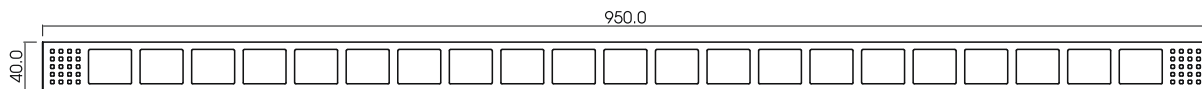

# THÔNG SỐ KỸ THUẬT PHÔI

PROFILE TECHNIQUE MEASUREMENTS

Cửa nhựa Composite 730 - WPD730-22  
Composite door 730 - WPD730-22

Cửa nhựa Composite 830 - WPD830-22  
Composite door 830 - WPD830-22

Cửa nhựa Composite 950 - WPD950-22  
Composite door 950 - WPD950-22