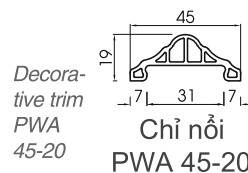

U đố cửa 100H - PW 050  
Door frame cap 100H - PW 050

Bộ đố cửa 100H  
Door frame set 100H

Đố cửa 105 - PAK105  
Door frame 105 - PAK105

Thanh ray PABT 6543  
Sliding door rail PABT 6543

Decorative trim  
PWA  
45-20