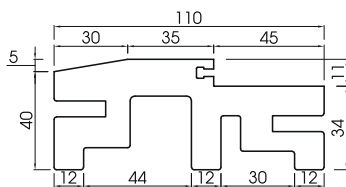

Đố cửa 110 - PATB110
Door frame 110 - PATB110