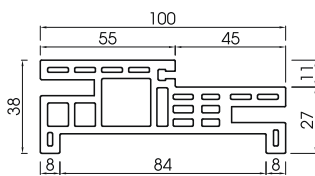

Đố cửa 100 - PWF100
Door frame 100 - PWF100