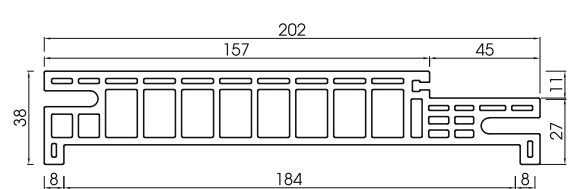

Đố cửa 200 - PWF200
Door frame 200 - PWF200